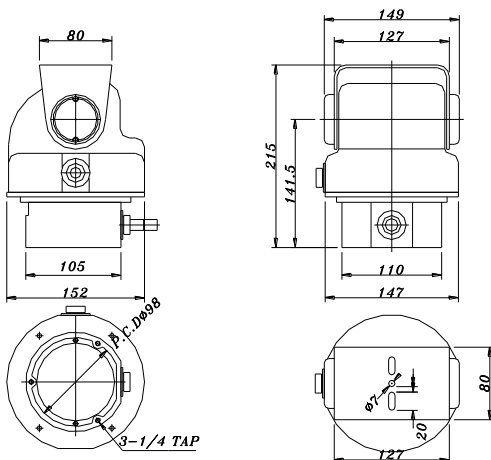

Auto pan 은 option.

| FEATURES

- 실내,실외 겸용
- OPTION : AUTO PAN(SPT-5IO(A))
- 실·내외 환경에 적합한 미려한 디자인
- 적재용량 : 약 5kg
- SMALL P/T DRIVER
- PAN / TILT 각도 조절 가능

| SPECIFICATIONS

입력전압	AC220V 60Hz/ AC110V 60Hz/AC 24 V 60Hz
소비전력	PAN : 4.4W TILT : 4.4W
P/T동작속도	좌,우 회전속도: 5°/sec 상,하 회전속도: 2°/sec
P/T동작각도	좌,우 회전각도: 0° ~ 355° 상,하 회전각도: +45° ~ -85°
사용온도	-20°C ~ +80°C
사용습도	90%이하
적재중량	5Kg
색 상	IVORY
외형치수	152(L)X215(H)X149(W)
재 질	ABS & ALUMINUM PLATE
중 량	약 2.2Kg

| DIMENSIONS

SPT-5IO PIN 결선도

IN / OUTDOOR P/T DRIVER

| SPT-5IO(옥외형)

| SPT-5IO(옥내형)