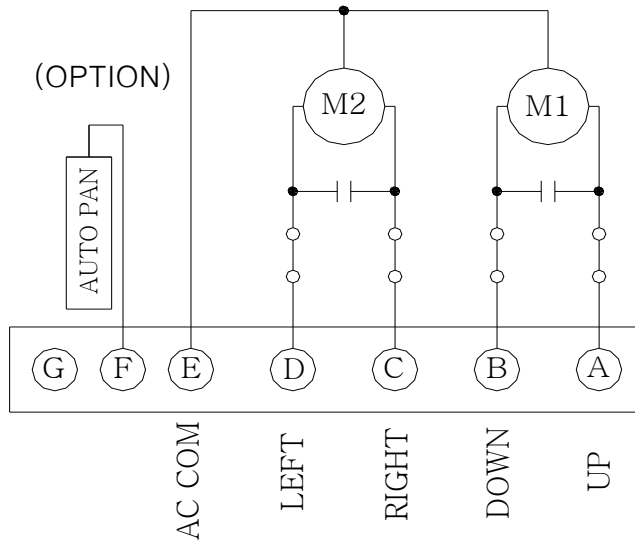

SPT-5IO / SPT-5IO(A)

IN / OUTDOOR P/T DRIVER

| INTRODUCTION

SPT-5IO P/T DRIVER는 감시하고자 하는 방향을 따라 상/하/좌/우로 제어가 가능하고 Auto Pan 기능을 지원함으로써 자동으로 회전하여 광범위한 감시효과가 가능하다.

또한 ABS & ALUMINUM 재질을 채택함으로써 내구성이 뛰어나고 디자인이 미려하다.

Auto pan 은 option.

| FEATURES

- 실내,실외 겸용
- OPTION : AUTO PAN(SPT-5IO(A))
- 실·내외 환경에 적합한 미려한 디자인
- 적재용량 : 약 5kg
- SMALL P/T DRIVER
- PAN / TILT 각도 조절 가능

| SPECIFICATIONS

입력전압	AC220V 60Hz/ AC110V 60Hz/AC 24 V 60Hz
소비전력	PAN : 4.4W TILT : 4.4W
P/T동작속도	좌,우 회전속도: 5°/sec 상,하 회전속도: 2°/sec
P/T동작각도	좌,우 회전각도: 0° ~ 355° 상,하 회전각도: +45° ~ -85°
사용온도	-20°C ~ +80°C
사용습도	90%이하
적재중량	5Kg
색 상	IVORY
외형치수	152(L)X215(H)X149(W)
재 질	ABS & ALUMINUM PLATE
중 량	약 2.2Kg

| DIMENSIONS

SPT-5IO PIN 결선도

IN / OUTDOOR P/T DRIVER

| SPT-5IO(옥외형)

| SPT-5IO(옥내형)