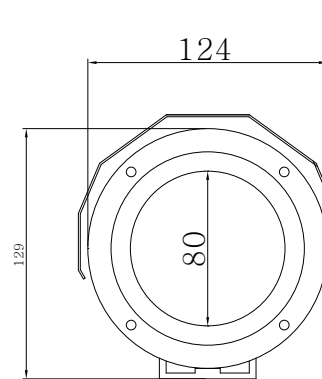

ITEM NO.	SOH-300	DWG TITLE.	INDOOR HOUDING SHINWOOTECH.,LTD
----------	---------	------------	------------------------------------

ITEM NO.	SOH-300S	DWG TITLE.	OUT DOOR HOUDING SHINWOOTECH.,LTD
----------	----------	------------	--------------------------------------