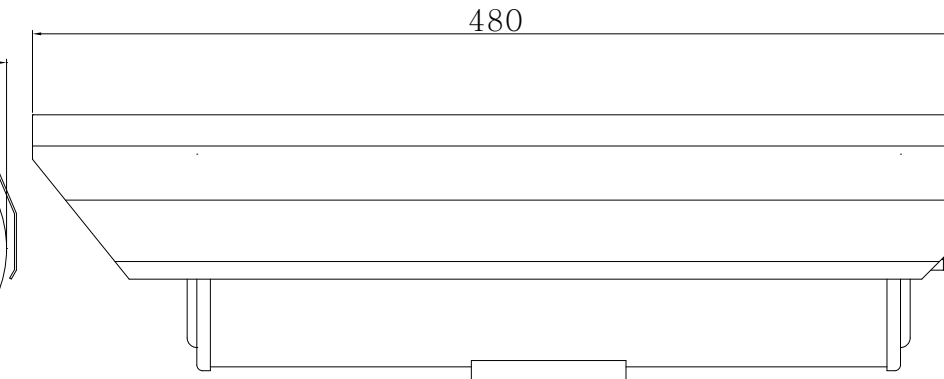

ITEM NO.	SOH-300	DWG TITLE.	INDOOR HOUDING SHINWOOTECH.,LTD
----------	---------	------------	------------------------------------

ITEM NO.	SOH-300S	DWG TITLE.	OUT DOOR HOUDING SHINWOOTECH.,LTD
----------	----------	------------	--------------------------------------