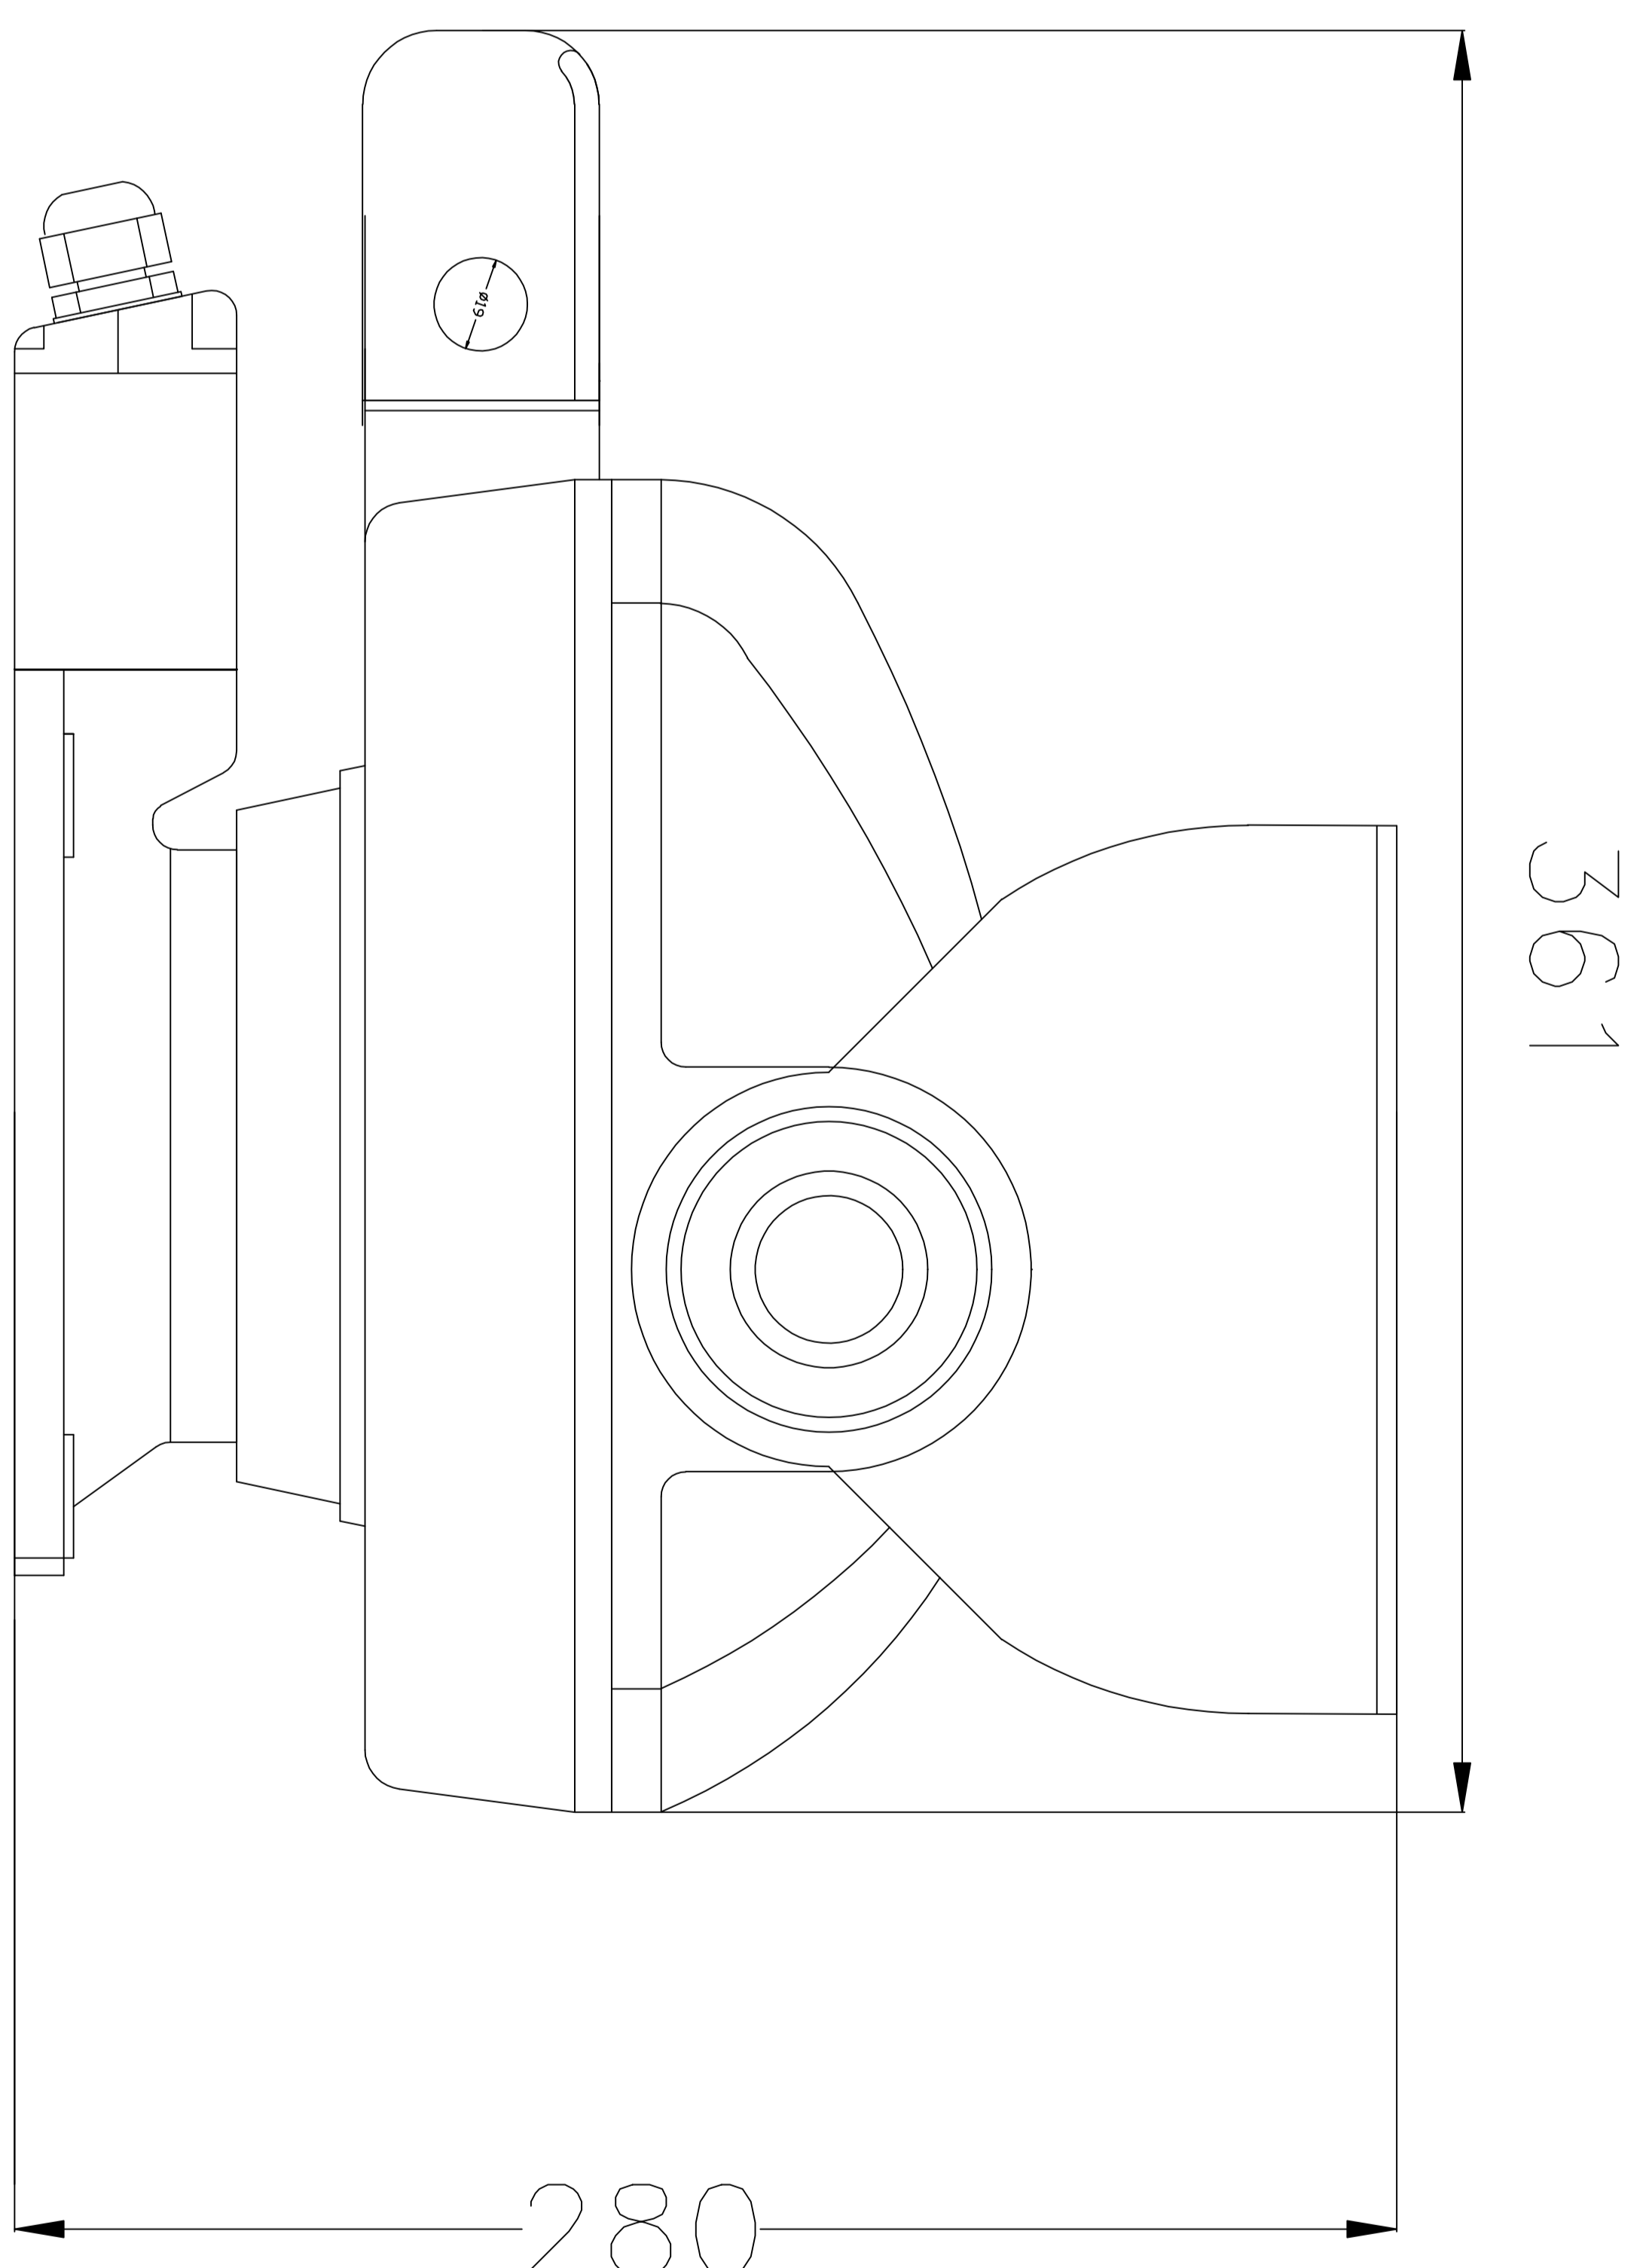

**BOTTOM**

**TOP**

**FRONT**

**SIDE**

ITEM NO.

SPT-7070

DWG. TITLE.

PAN/TILT DRIVER