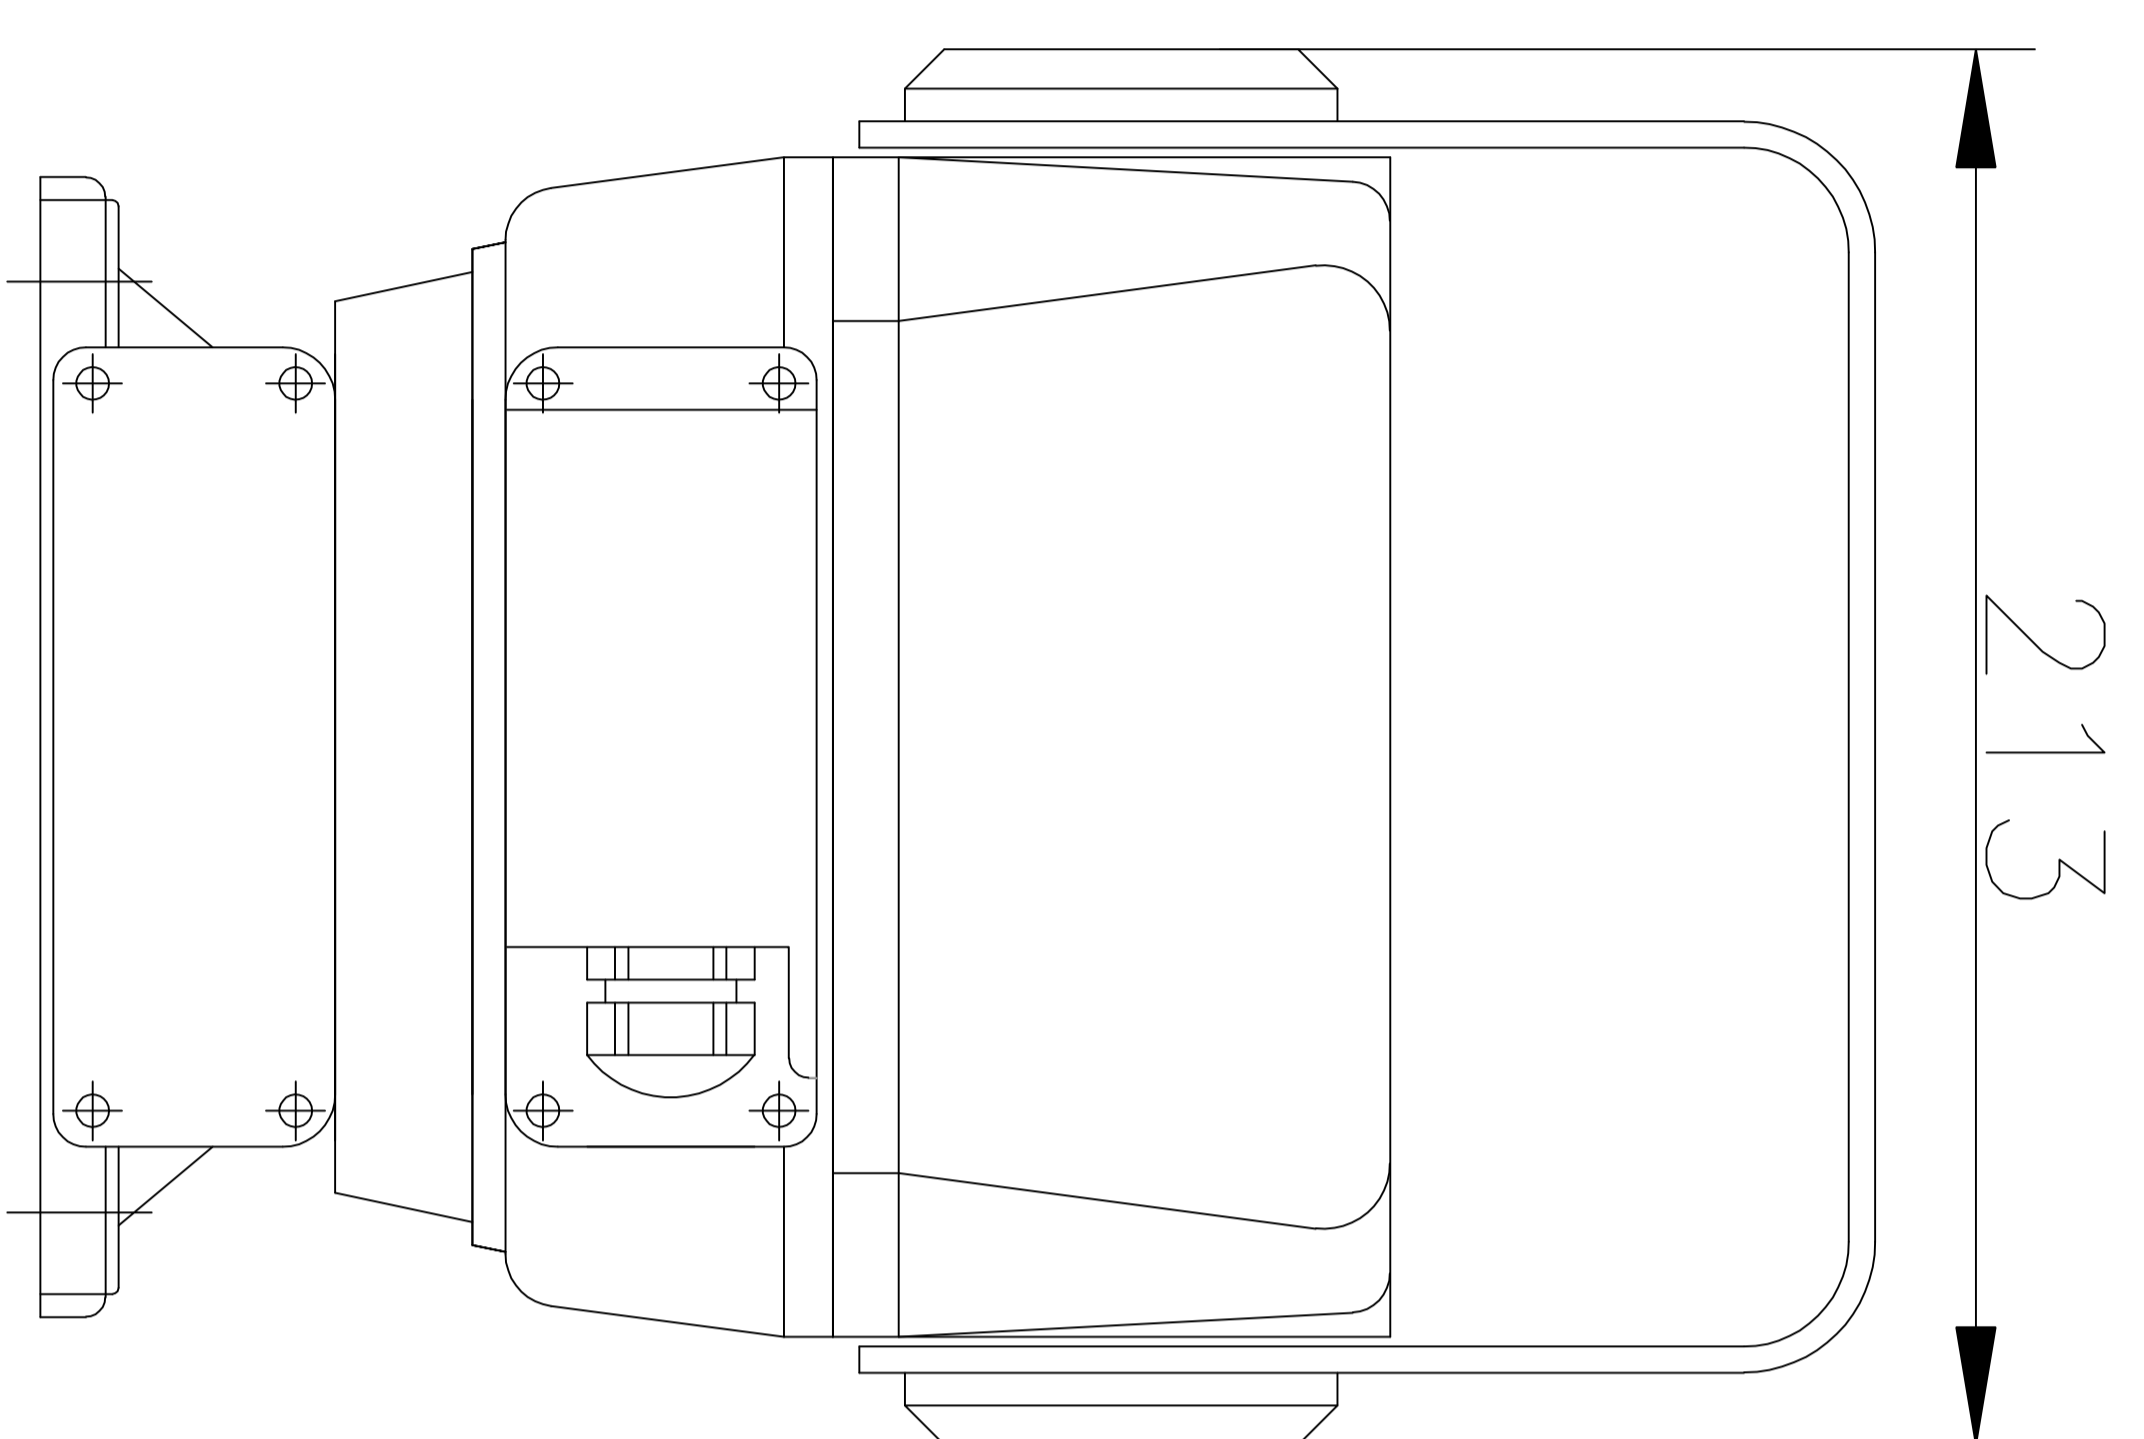

**BOTTOM**

**TOP**

**FRONT**

**SIDE**

ITEM NO.

SPT-7070

DWG. TITLE.

PAN/TILT DRIVER