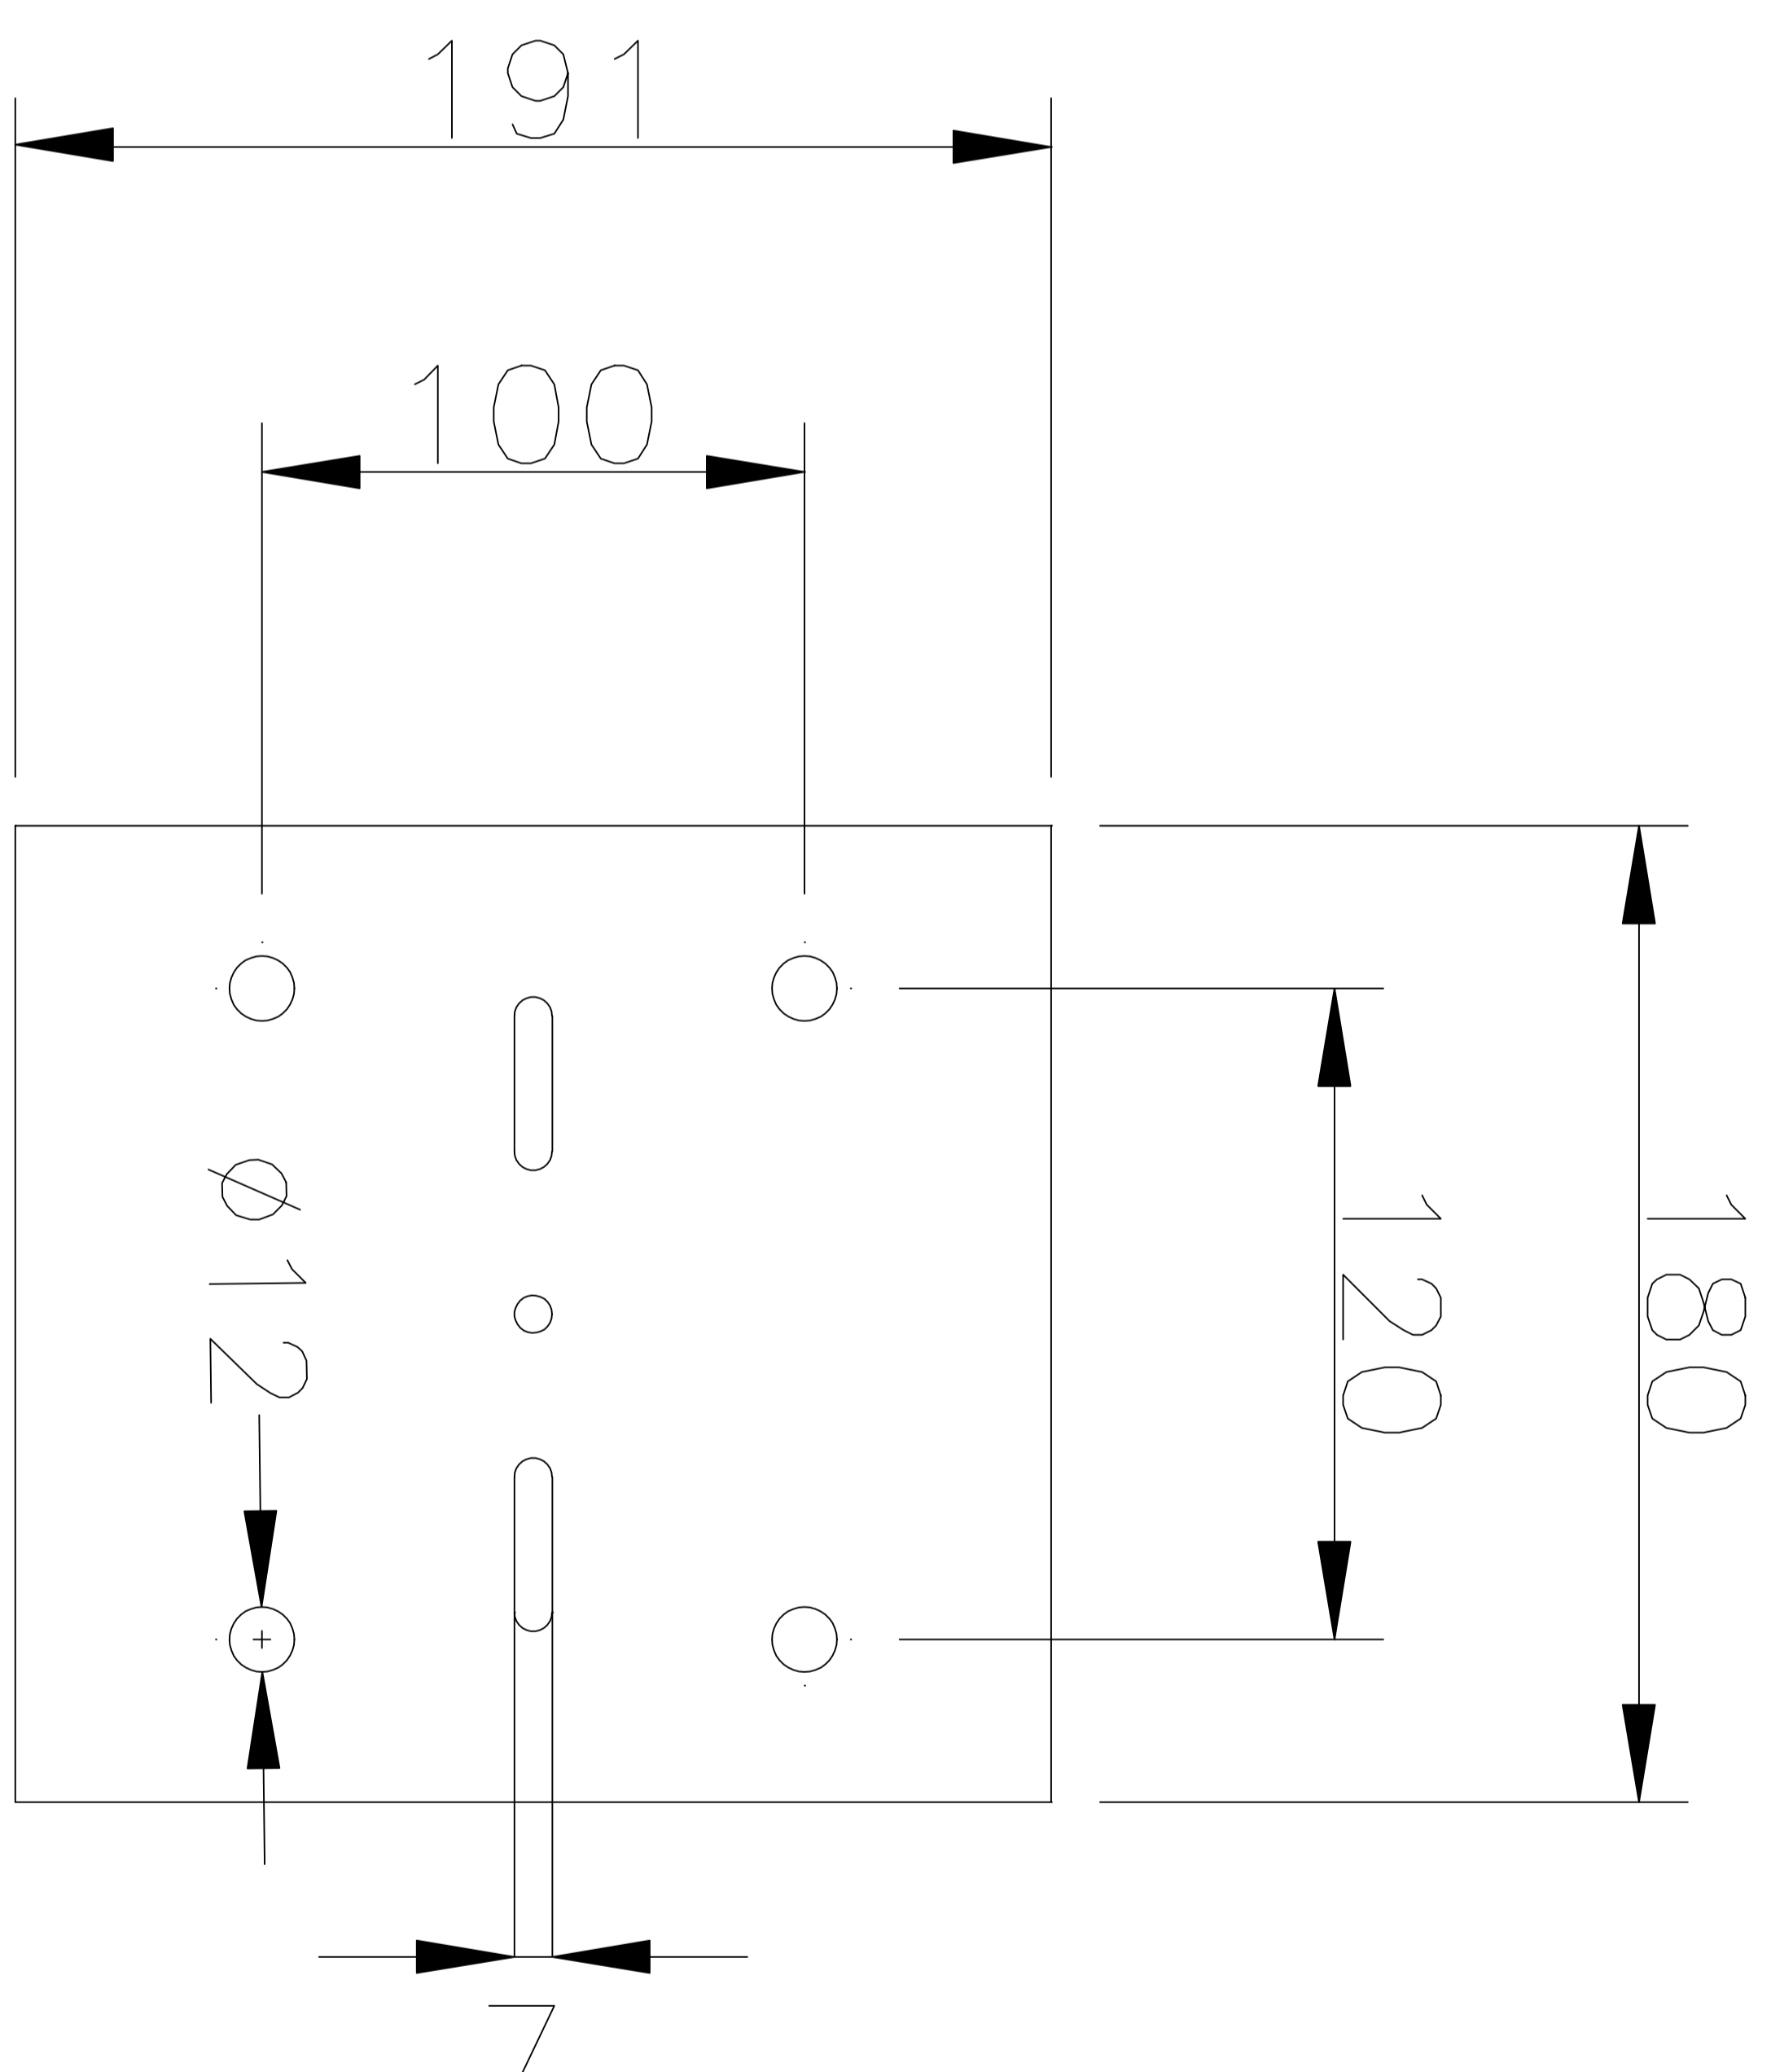

**BOTTOM**

**TOP**

**FRONT**

**SIDE**

ITEM NO.

SPT-7070

DWG. TITLE.

PAN/TILT DRIVER