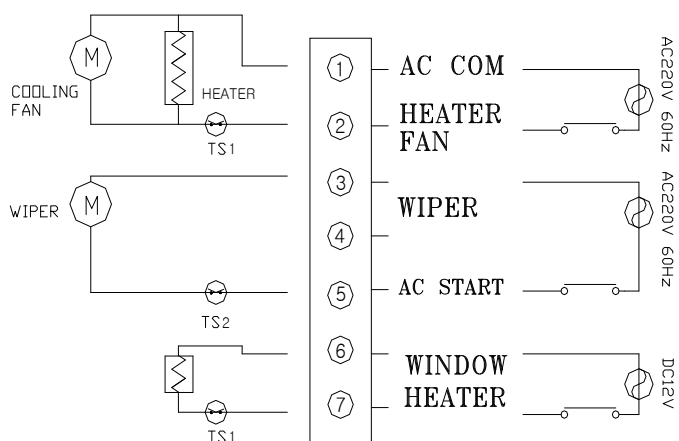

제 4장 제품 연결도

| FAN/HETER /WIPER /DEFROST