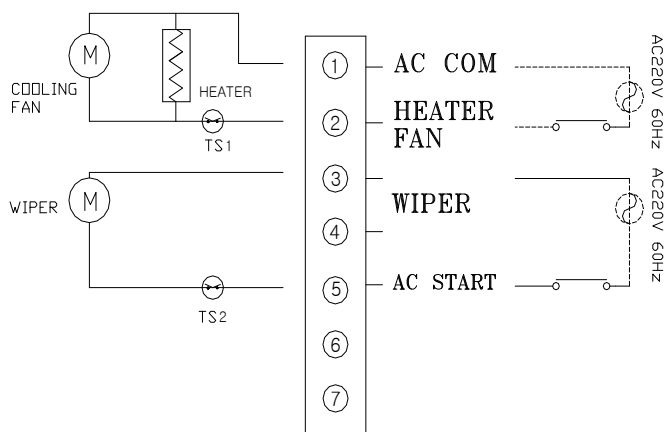

| FAN/HETER/WIPER