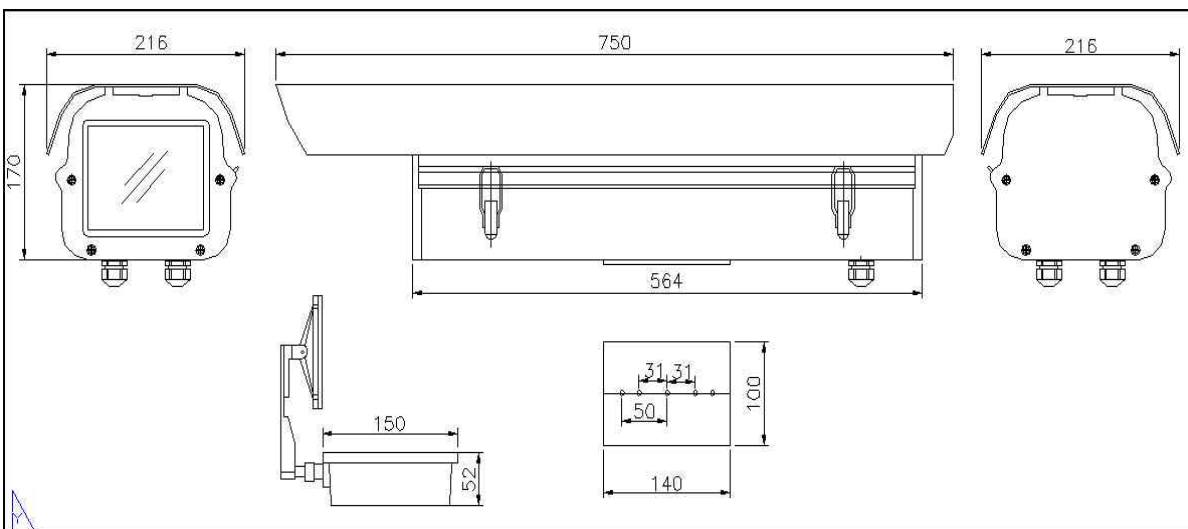

제 2 장 제품 소개

2-1.제품개요

SOH-220 HOUSING은 먼지나 습기, 온도, 충격과 같은 외부의 자극으로부터 카메라를 보호해 주고 알루미늄 압출파이프로 제작되어 방우 및 태양열에 강하다. 또한 매미 고리형으로 설계되어 분리가 용이하고 개폐시 간편한 조작으로 카메라와 렌즈를 설치할 수 있다.

■ 제품 규격

MODEL	SOH-220
재 질	알루미늄
중 량	약 6Kg
FAN작동범위	ON : 35 °C OFF : 25 °C
히터작동범위	ON : 5 °C OFF : 15 °C
외형치수	750(L)X170(H)X216(W)
내부공간	500(L)X135(H)X155(W)
색 상	EX8816(H)-HF-BE-024

■ 제품 특징

- 실내/외 겸용
- 햇볕 가리개 (SUN SHIELD) 가능
- 전 · 천후 알루미늄 압축파이프
- 방진 · 방우 밀폐형 구조
- 충분한 내부공간 확보
  (최대 280mm줌렌즈 장착 가능)
- 와이퍼 / 팬 / 히터 장착가능
- 유리 열선 장착 가능

제 3장 제품 외형도