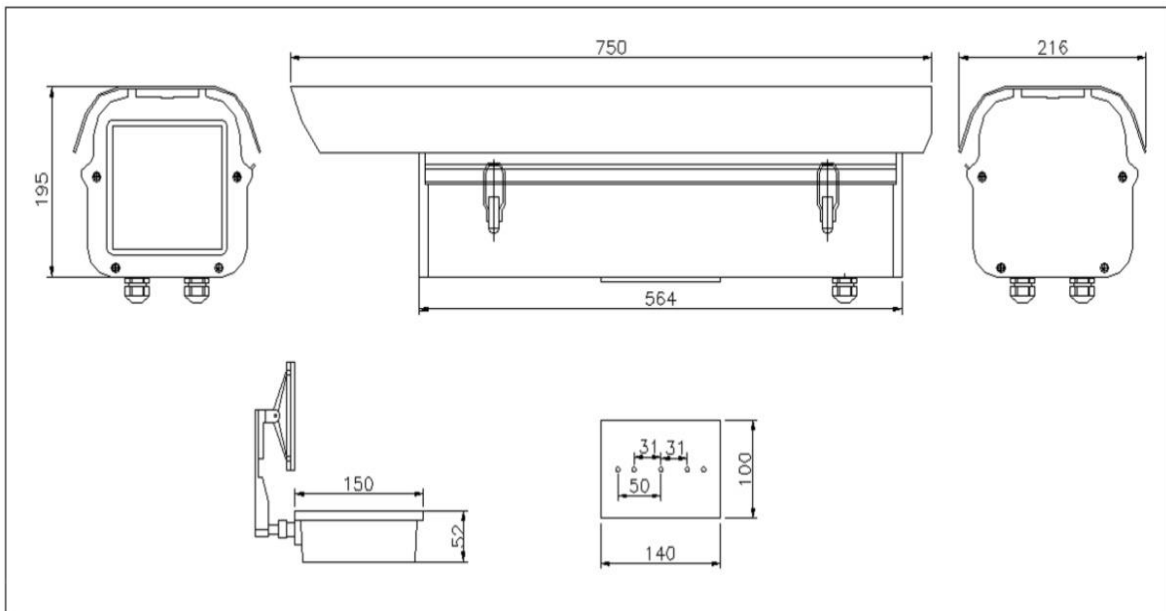

제 2 장 제품 소개

2-1. 제품개요

SOH-250A HOUSING은 먼지나 습기, 온도, 충격과 같은 외부의 자극으로부터 카메라를 보호해 주고 알루미늄 압출파이프로 제작되어 방우 및 태양열에 강하다.

또한 매미 고리형으로 설계되어 분리가 용이하고 개폐시 간편한 조작으로 카메라와 렌즈를 설치할 수 있다.

■ 제품 규격

MODEL	SOH-250A
재 질	알루미늄
중 량	약 6.5Kg
FAN작동범위	ON : 35 °C OFF : 25 °C
히터작동범위	ON : 5 °C OFF : 15 °C
외형치수	750(L)X170(H)X216(W)
내부공간	500(L)X150(H)X155(W)
색 상	P-WH-1005-XO

■ 제품 특징

- 실내/외 겸용
- 햇볕 가리개 (SUN SHIELD) 가능
- 전 · 천후 알루미늄 압축파이프
- 방진 · 방우 밀폐형 구조
- 충분한 내부공간 확보
(최대 330mm 줌렌즈 장착 가능)
- 와이퍼 / 팬 / 히터 장착가능
- 유리 열선 장착 가능

제 3장 제품 외형도

제 4장 제품 연결도

| FAN/HETER /WIPER /DEFROST

| FAN/HETER/WIPER