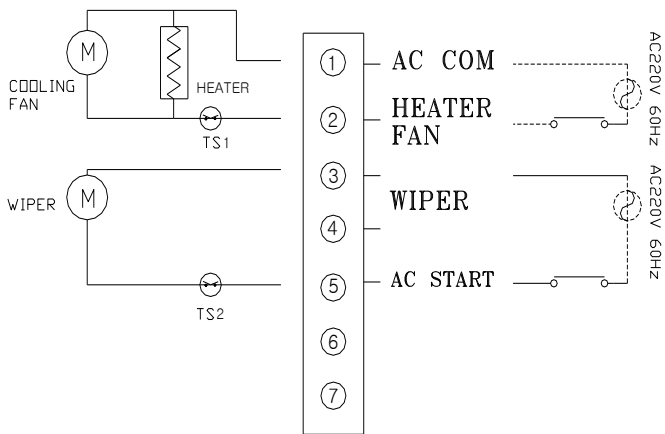

■ 제품 특징

- 실내/외 겸용
- 햇볕 가리개 (SUN SHIELD) 가능
- 전 · 천후 알루미늄 압축파이프
- 방진 · 방우 밀폐형 구조
- 충분한 내부공간 확보
(최대 330mm 줌렌즈 장착 가능)
- 와이퍼 / 팬 / 히터 장착가능
- 유리 열선 장착 가능

제 3장 제품 외형도

제 4장 제품 연결도

| FAN/HETER /WIPER /DEFROST

| FAN/HETER/WIPER