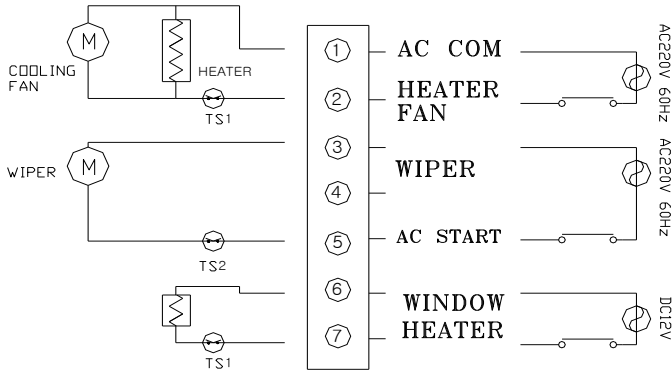

■ 제품 특징

- 실내/외 겸용
- 햇볕 가리개 (SUN SHIELD) 가능
- 전 · 천후 알루미늄 압축파이프
- 방진 · 방우 밀폐형 구조
- 충분한 내부공간 확보
(최대 330mm 줌렌즈 장착 가능)
- 와이퍼 / 팬 / 히터 장착가능
- 유리 열선 장착 가능

제 3장 제품 외형도

제 4장 제품 연결도

| FAN/HETER /WIPER /DEFROST

| FAN/HETER/WIPER