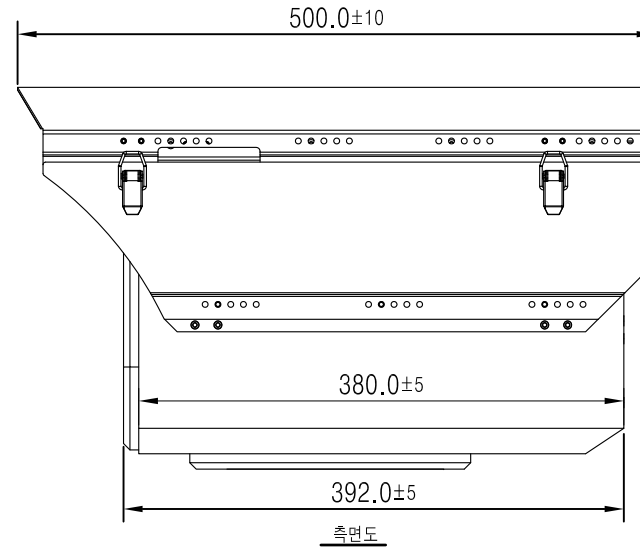

0000000000

圖五

수 정 내 용					
부호위치	내 용	수정자	승인자	년	월 일

WIPER

대체가능재질		품번	품명	수량	부품번호	도면번호
원도		부 품 목 록				
공통공차 소수 각도 분수		년월일 - 승인부서				
		검도 -	승인 -	도명		
		제질	제도 -	검도 -	0000000000	
		열처리	설계 -	검도	ECO No. 0GR320-1405-000	
관련도면	적용품목	작성부서 신우테크 연구소		도면크기	도번	0000000000
부품번호	제고번호	보호피막처리		척도	단위	중량
				A2	장종	번째

0000000000

ECO No. 0GR320-1405-000

도면크기 A2

장종 번째