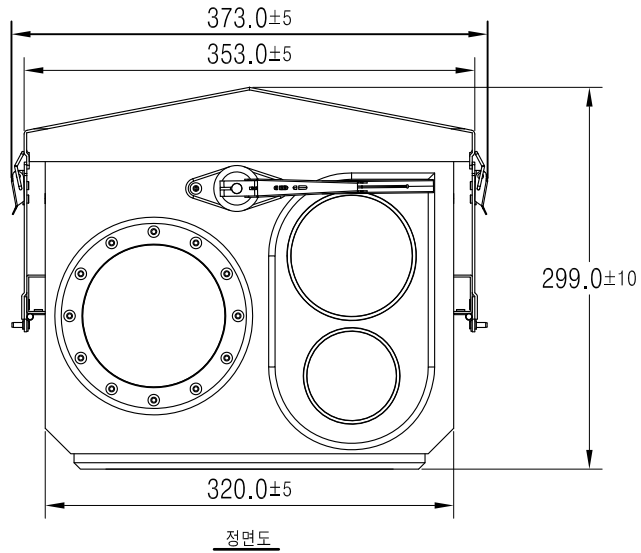

0000000000

圖五

수 정 내 용					
부호위치	내 용	수정자	승인자	년	월 일

WIPER

대체가능재질		품번	품명	수량	부품번호	도면번호
원도		부 품 목 록				
공통공차 소수 각도 분수		년월일 - 승인부서				
		검도 -	승인 -	도명		
		제질	제도 -	검도 -	0000000000	
		열처리	설계 -	검도	ECO No. 0GR320-1405-000	
관련도면	적용품목	작성부서 신우테크 연구소		도면크기	도번	0000000000
부품번호	제고번호	보호피막처리		척도	단위	중량
				A2	장종	번째

0000000000

ECO No. 0GR320-1405-000

도면크기 A2

장종 번째