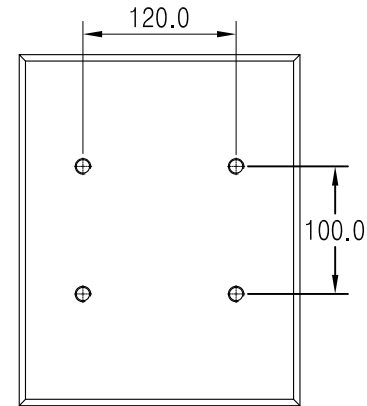

0000000000

圖五

수 정 내 용					
부호위치	내 용	수정자	승인자	년	월 일

WIPER

대체가능재질		품번	품명	수량	부품번호	도면번호
원도		부 품 목 록				
공통공차 소수 각도 분수		년월일 - 승인부서				
		검도 -	승인 -	도명		
		제질	제도 -	검도 -	0000000000	
		열처리	설계 -	검도	ECO No. 0GR320-1405-000	
관련도면	적용품목	작성부서 신우테크 연구소		도면크기	도번	0000000000
부품번호	제고번호	보호피막처리		척도	단위	중량
				A2	장종	번째

0000000000

ECO No. 0GR320-1405-000

도면크기 A2

장종 번째