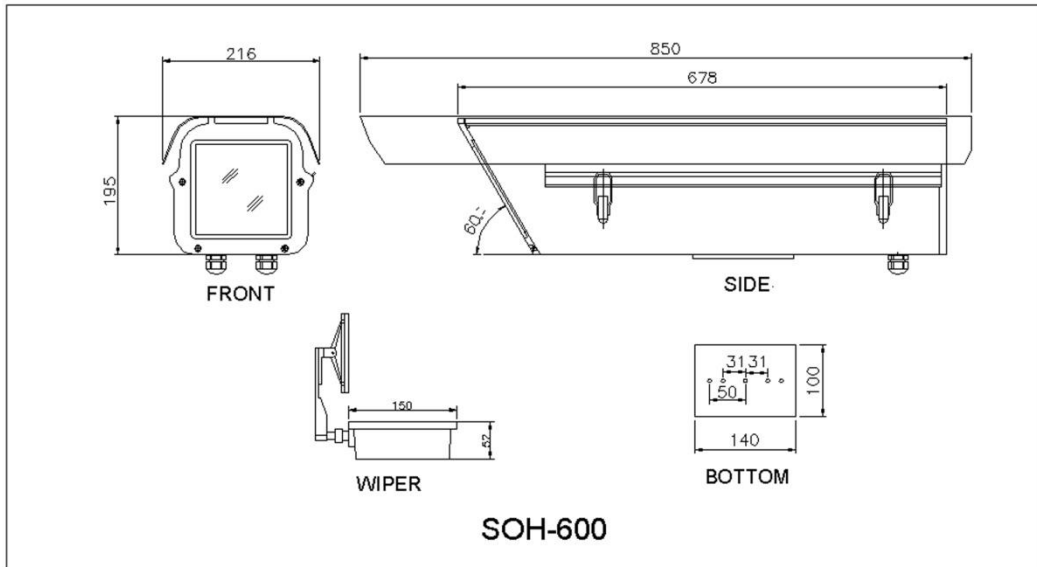

# SOH-600 F/H/D/W

IN / OUTDOOR HOUSING

## FEATURES

- 실내/외 겸용
- 햇볕 가리개 ( SUN SHIELD ) 일체형
- 카메라 전명창 60° 로 기울어져 있어 눈이 쌓이지 않는 구조
- 전천후 알루미늄 압축파이프
- 방진 · 방우 밀폐형 구조
- 충분한 내부공간 확보 (최대 330mm 줌렌즈 장착 가능 )
- 와이퍼 / 팬 / 히터 / 열선유리 장착가능

MODEL	SOH-600FHDW
재 질	알루미늄
중 량	6.5Kg
FAN작동범위	ON : 25 °C OFF : 15 °C
히터작동범위	ON : 10 °C OFF : 15 °C
외형치수	850(L)X195(H)X216(W)
내부공간	500(L)X155(H)X155(W)
색 상	P-WH-1005-XO