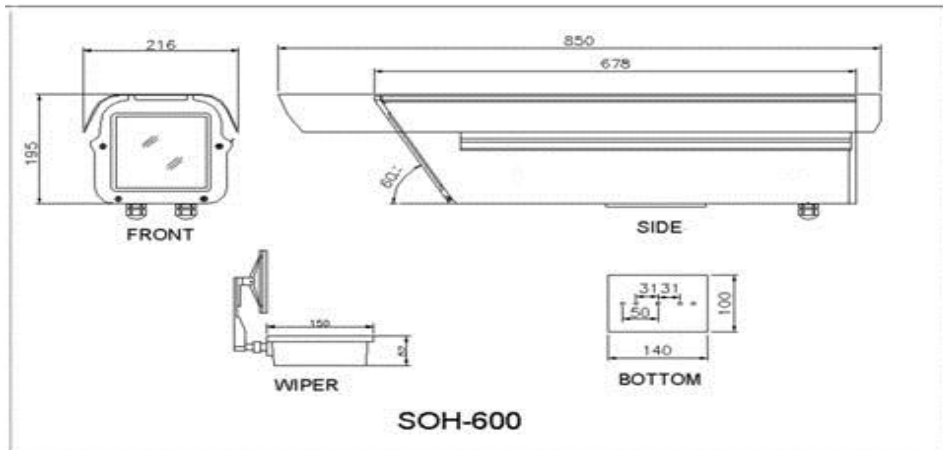

SOH-600P

IN / OUTDOOR HOUSING

FEATURES

- 실내/외 겸용
- 햇볕 가리개 (SUN SHIELD) 일체형
- 카메라 전명창 60° 로 기울어져 있어 눈이 쌓이지 않는 구조
- 방진 · 방우 밀폐형 구조
- 충분한 내부공간 확보
- 방수등급 IP66 적용
- 팬 / 히터 장착 - Option
- 열선유리(Defroster) - Option
- UV코팅 - Option
- 발수 코팅 - Option
- 와이퍼 - Option
- 파워앰프 60W, 마이크 - Option

MODEL	SOH-600P(FHDW)
재 질	알루미늄 및 고강도 플라스틱
중 량	6.5Kg
FAN작동범위	ON : 35 °C OFF : 25 °C
히터작동범위	ON : 5 °C OFF : 15 °C
외형치수	850(L)X195(H)X216(W)
내부공간	500(L)X155(H)X155(W)
색 상	P-WH-1005-XO