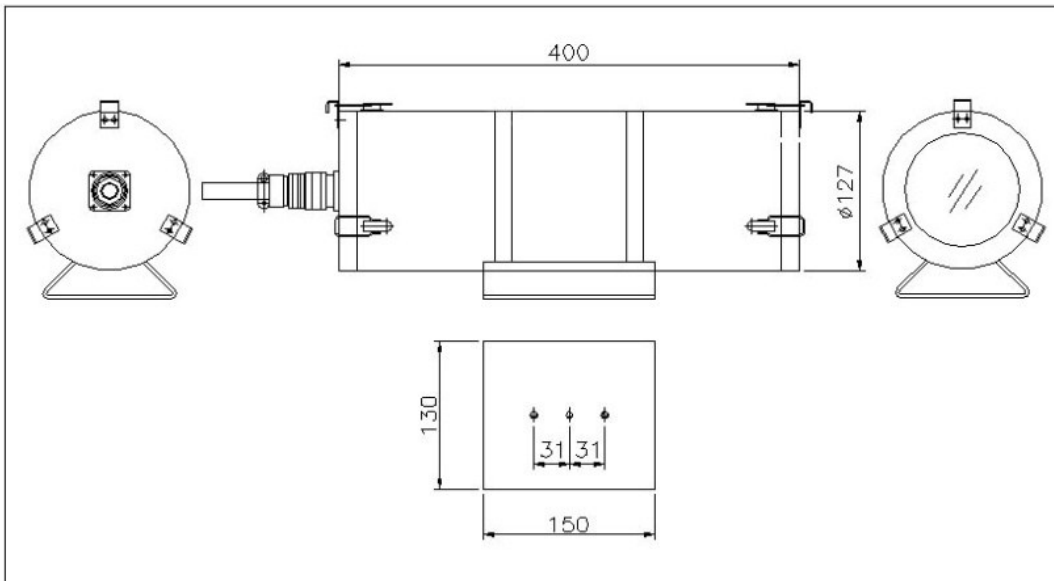

제 2 장 제품 소개

2-1. 제품개요

SSH-127 HOUSING은 스텐레스 재질로서 염분이나 분진이 많은 곳과 같은 외부의 자극으로부터 카메라를 보호해 주고 외형이 뚜렷하고 내구성이 강하다.

앞 뒤 커버 개폐형으로 개폐시 간편한 조작으로 카메라와 렌즈를 설치할 수 있다.

■ 제품 규격

MODEL	SSH-127
재 질	Stainless
중 량	약 4.5Kg
FAN작동범위	ON : 25 ℃
히터작동범위	ON : 10 ℃
외형치수	400(L)X127(Ø)
내부공간	380(L)X92(H)X73(W)

■ 제품 특징

- 실내/외 겸용
- 햇볕 가리개 (SUN SHIELD) 가능
- 스텐레스 재질 HOUSING
- 방진·방우 밀폐형 구조
- 소형 HOUSING
- 와이퍼 / 팬 / 히터 장착가능
- IP66 /OPTION/

제 3장 제품 외형도