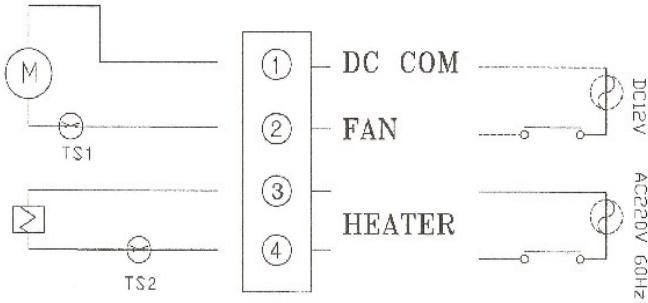

■ 제품 특징

- 실내/외 겸용
- 햇볕 가리개 (SUN SHIELD) 가능
- 스텐레스 재질 HOUSING
- 방진·방우 밀폐형 구조
- 소형 HOUSING
- 와이퍼 / 팬 / 히터 장착가능
- IP66 /OPTION/

제 3장 제품 외형도

제 4장 제품 연결도

| FAN/HETER

-----제품보증서-----

제 품 명	CAMERA HOUSNG
MODEL NO	SSH-127(F/H/R)
보증 기간	구입 일로부터 1년간
제 조 일 자	200 년 월 일
구 입 일 자	
구 입 자	
판 매 자	(주)신우테크