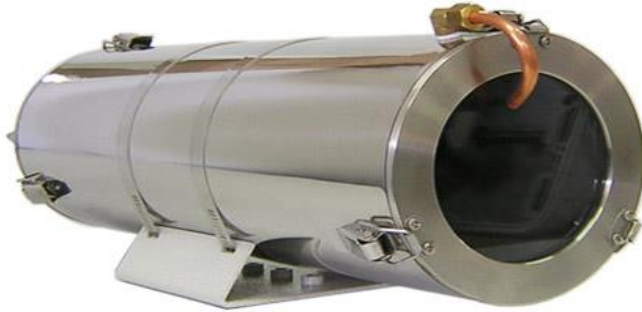

CAMERA HOUSING

SSH-127A(SFH)

본 제품을 구입해주셔서 감사합니다.
제품을 설치하기 전에 설치 및 사용설명서를 충분히 잘 읽어 보시고
사용하여 주십시오.
이해가 되지 않는 부분이 있거나 설치 또는 사용시 문제가 발생 할 경우에는
서비스 센터나 영업부로 문의하여 주십시오.