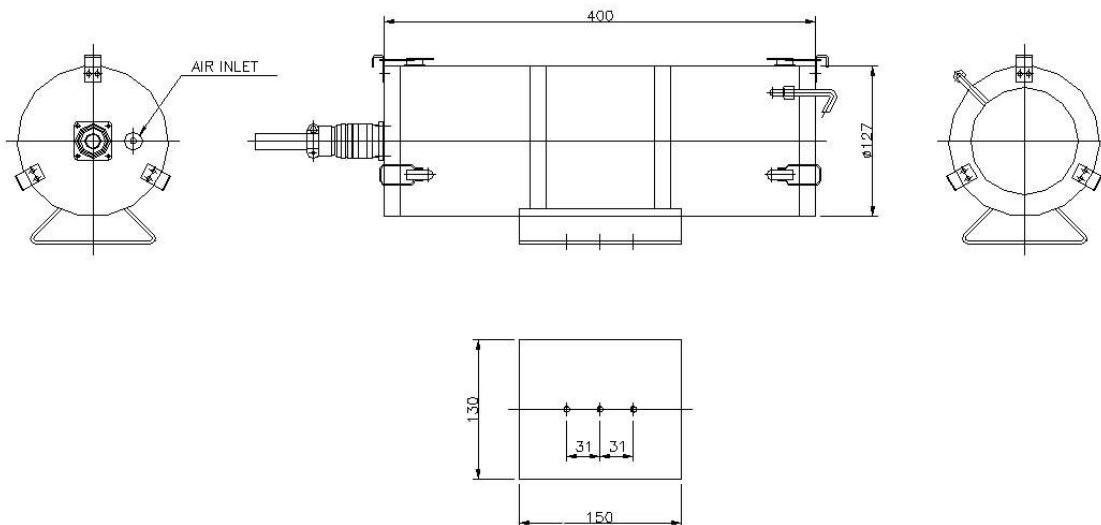

#### ■ 제품 규격

항 목	사 양	비 고
MODEL	SSH-127A	
METERIAL	STAINLESS STEEL PIPE	SUS-304
중 량(Kg)	4.5 Kg	
Air Pressure	Air 1~3kg/cm <sup>2</sup> , 0.1~0.2m <sup>3</sup> /min.	
외 형 치 수(mm)	400(L) X 127(∅)	

## 제 3장 제품 외형도