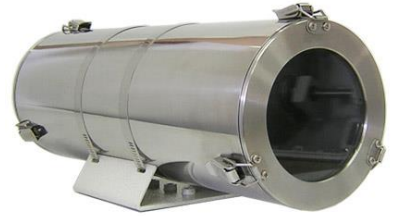

# SSH-140 ( S/F/H )

IN / OUTDOOR HOUSING

## | 제품 개요

SSH-140 HOUSING은 스테인레스 재질로서 염분이나 온도가 높은 높은 곳과 같은 외부의 자극으로부터 카메라를 보호해 주고 외형이 뚜렷하고 내구성이 강하다.

또한 매미 고리형으로 설계되어 분리가 용이하고 앞 뒤 커버 개폐형으로 개폐시 간편한 조작으로 카메라와 렌즈를 설치할 수 있다.

## | 제품 특징

- 실내/외 겸용
- 햇볕 가리개 ( SUN SHIELD ) 가능
- 스테인레스 재질 HOUSING
- 방진 .방우 밀폐형 구조
- 중형 HOUSING
- 팬 / 히터 장착가능
- 염분이나 열이 많이 나는 곳에 장착 가능
- IP66 (OPTION)

## | 주요 사양

MODEL	SSH-140
재 질	Stainless
중 량	약 5Kg
FAN작동범위	ON : 35 °C OFF : 25 °C
히터작동범위	ON : 5 °C OFF : 15 °C
외형치수	420(L)X140(Ø)
내부공간	380(L)X102(H)X80(W)