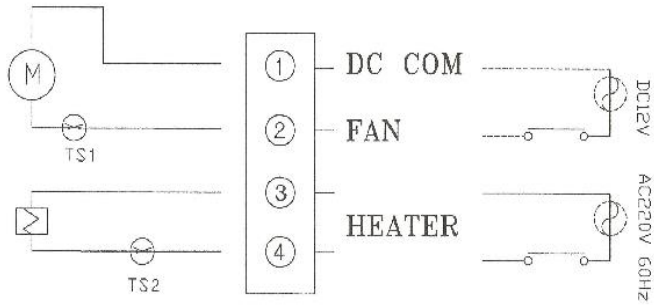

■ 제품 특징

- 실내/외 겸용
- 햇볕 가리개 (SUN SHIELD) 가능
- 스테인레스 재질 HOUSING
- 방진 · 방우 밀폐형 구조
- 팬 / 히터 장착가능

제 3장 제품 외형도

제 4장 제품 연결도

| FAN/HETER

-----제품보증서-----

제 품 명	CAMERA HOUSNG
MODEL NO	SSH-140 (F/H)
보 증 기 간	구입 일로부터 1년간
제 조 일 자	20 년 월 일
구 입 일 자	
구 입 자	
판 매 자	(주)신우테크