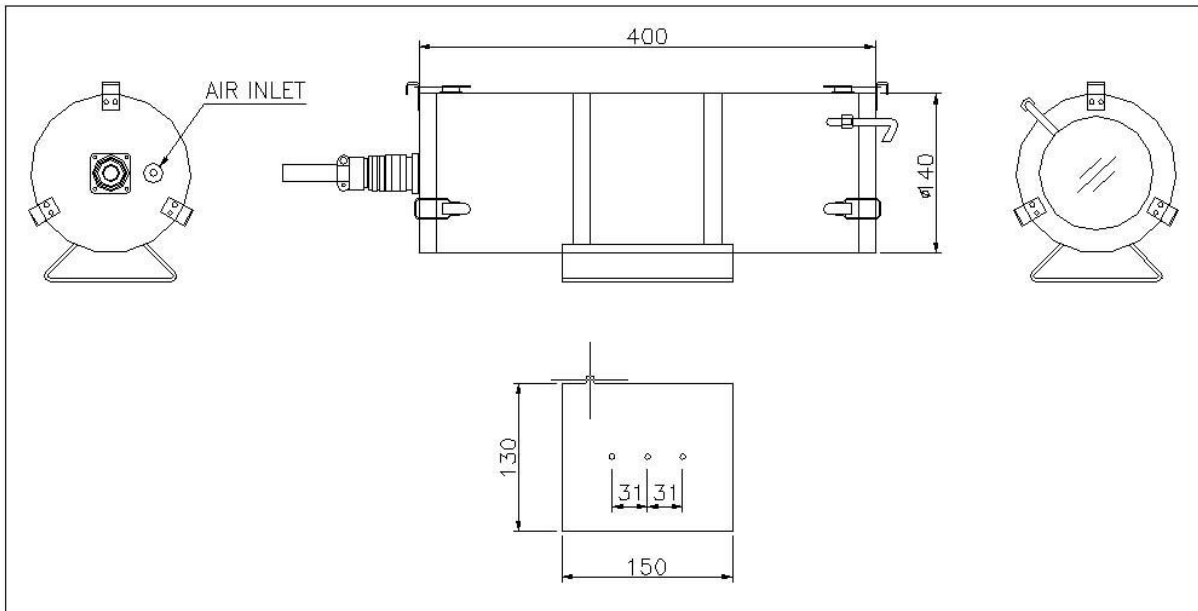

제 2 장 제품 소개

2-1. 제품개요

SSH-140 HOUSING은 스테인레스 재질로서 염분이나 분진이 많은 곳과 같은 외부의 자극으로부터 카메라를 보호해 주고 외형이 뚜렷하고 내구성이 강하다.

앞 뒤 커버 개폐형으로 개폐 시 간편한 조작으로 카메라와 렌즈를 설치할 수 있다.

■ 제품 규격

MODEL	SSH-140
재 질	Stainless
중 량	약 5Kg
FAN작동범위	ON : 25 °C
히터작동범위	ON : 10 °C
외형치수	400(L)X140(Ø)
내부공간	380(L)X102(H)X80(W)

■ 제품 특징

- 실내/외 겸용
- 햇볕 가리개 (SUN SHIELD) 가능
- 스테인레스 재질 HOUSING
- 방진 · 방우 밀폐형 구조
- 팬 / 히터 장착가능

제 3장 제품 외형도

제 4장 제품 연결도

| FAN/HETER

-----제품보증서-----

제 품 명	CAMERA HOUSNG
MODEL NO	SSH-140 (F/H)
보 증 기 간	구입 일로부터 1년간
제 조 일 자	20 년 월 일
구 입 일 자	
구 입 자	
판 매 자	(주)신우테크