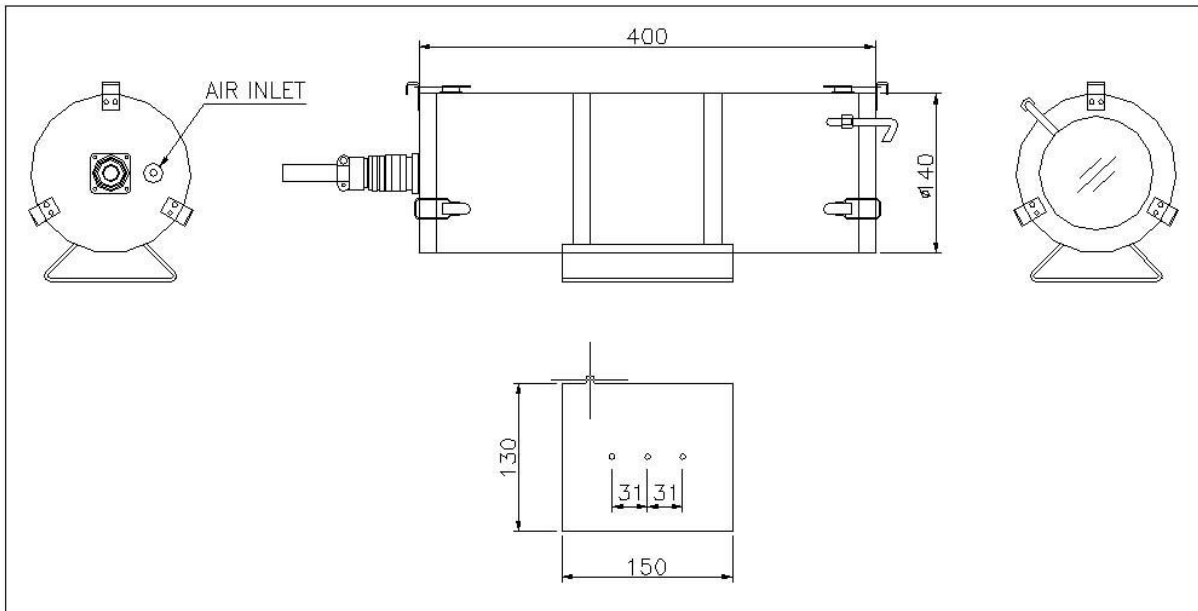

#### ■ 제품 규격

항 목	사 양	비 고
MODEL	SSH-140A	
METERIAL	STAINLESS STEEL PIPE	SUS-304
중 량(Kg)	5 Kg	
Air Pressure	Air 1~5kg/cm <sup>2</sup> ,0.2~0.8m <sup>3</sup> /min.	
외 형 치 수(mm)	400(L) X 140(∅)	

## 제 3장 제품 외형도