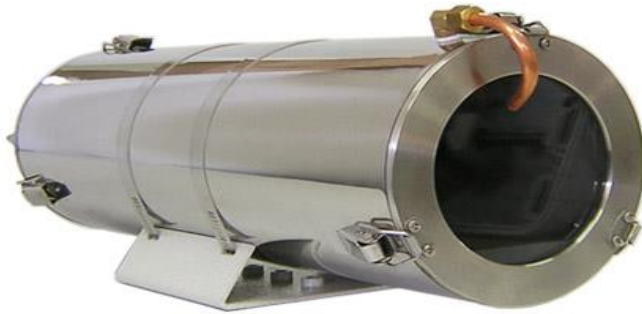

SSH-140A(SFH)

본 제품을 구입해주셔서 감사합니다.
제품을 설치하기 전에 설치 및 사용설명서를 충분히 잘 읽어 보시고
사용하여 주십시오.
이해가 되지 않는 부분이 있거나 설치 또는 사용시 문제가 발생 할 경우에는
서비스 센터나 영업부로 문의하여 주십시오.